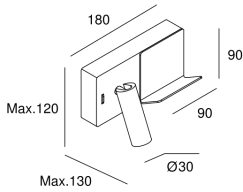

05-8329-05-EV

Leselicht E-lamp Mini LED 2.1W 2700K Schwarz 137lm